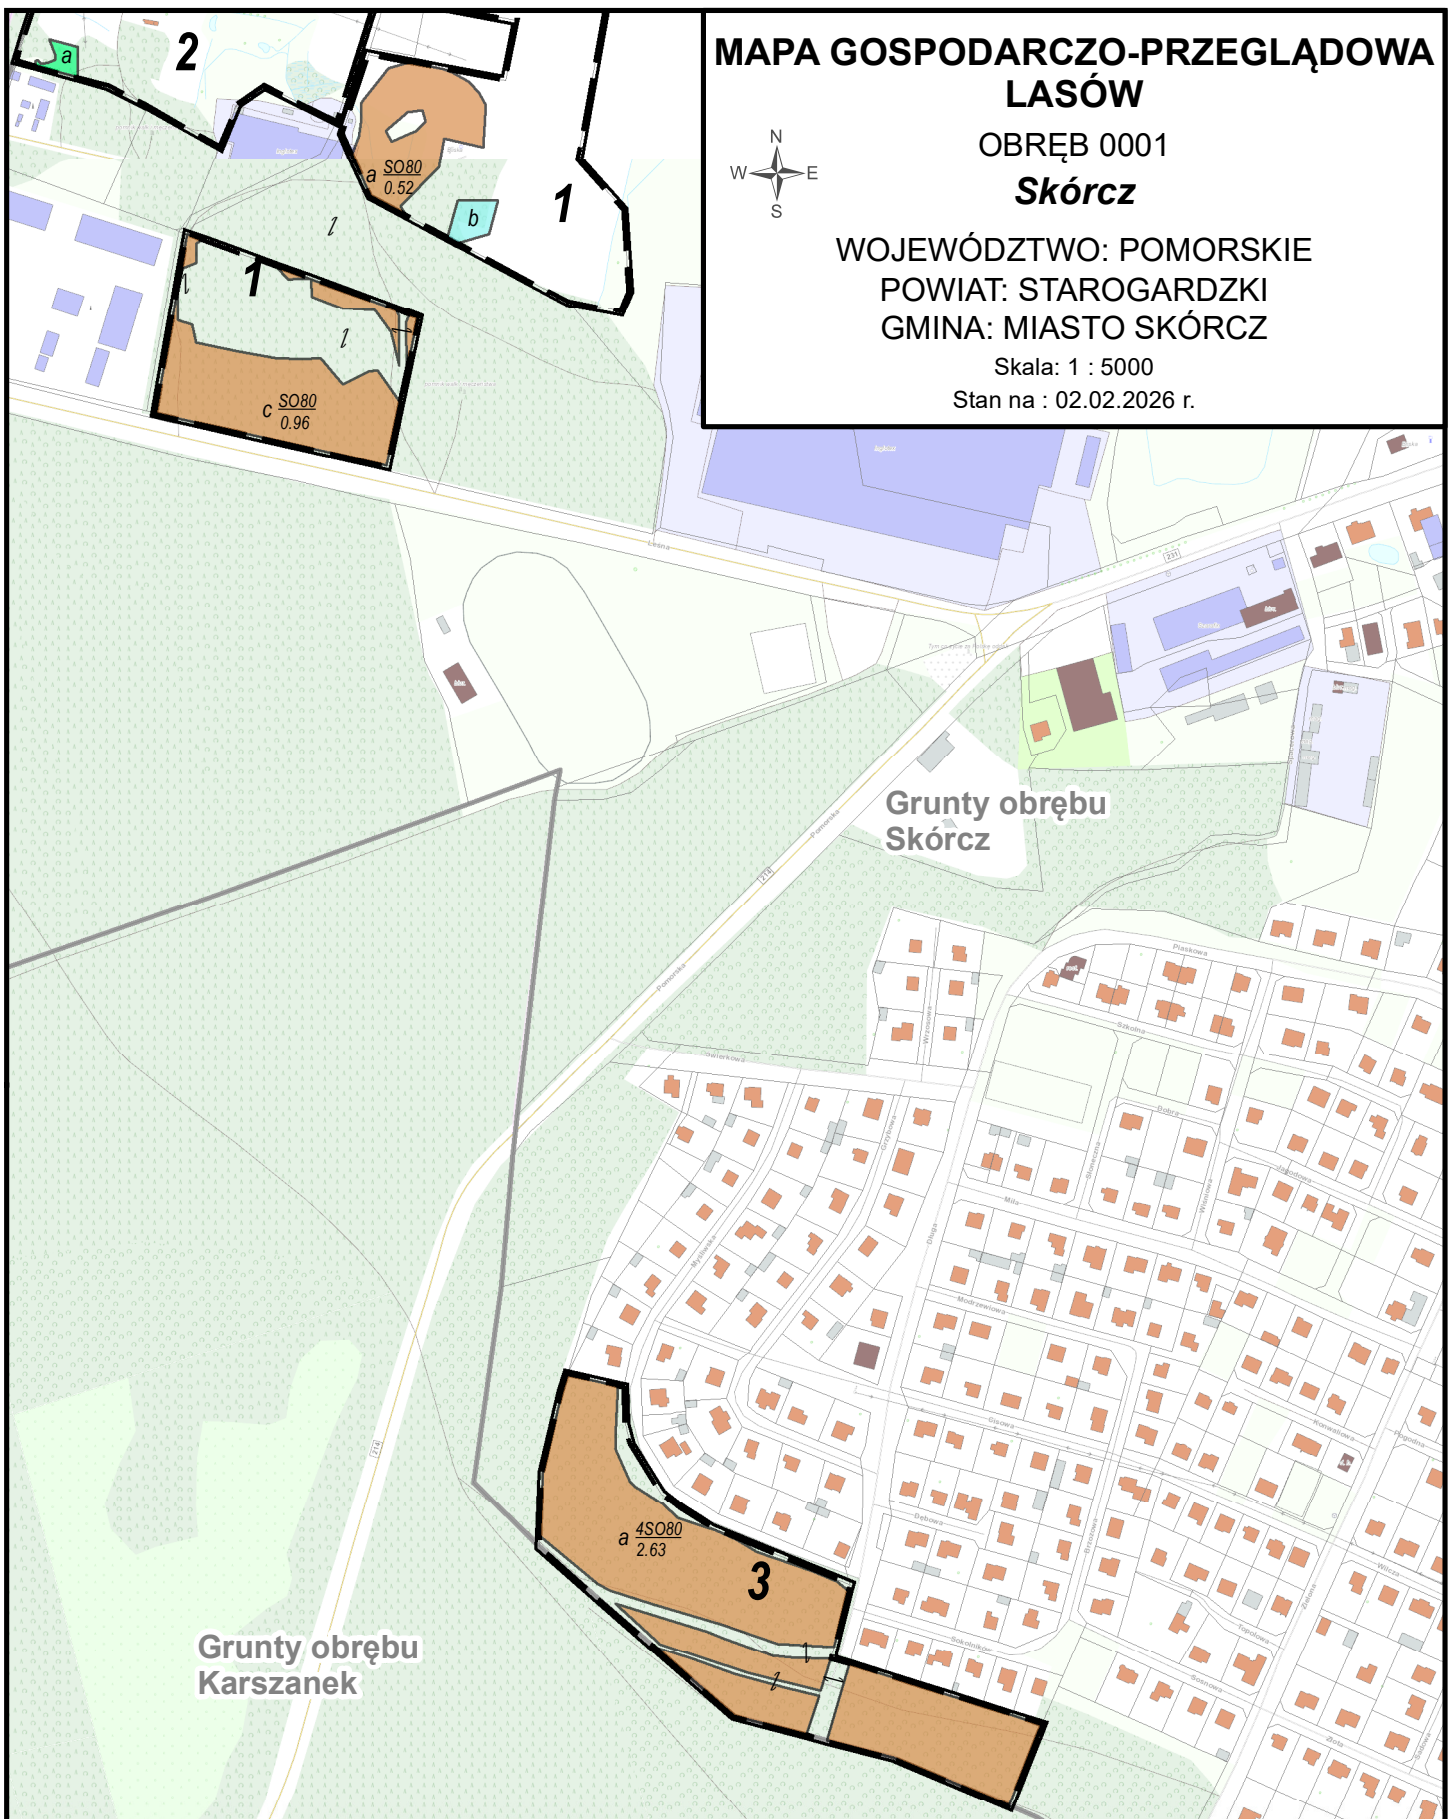

# MAPA GOSPODARCZO-PRZEGLĄDOWA LASÓW

OBRĘB 0001

**Skórcz**

WOJEWÓDZTWO: POMORSKIE

POWIAT: STAROGARDZKI

GMINA: MIASTO SKÓRCZ

Skala: 1 : 5000

Stan na : 02.02.2026 r.

## Legenda

-  SO (sosna)
-  BRZ (brzoza)
-  OL (olcha)

Wykonał: Maciej Sarnowski  
Sprawdziła: Anna Sulik  
Podkład: BDOT 10K

**TAXUS·UL**

Taxus UL Sp.z o.o.  
ul. Ochocka 14  
02-495 Warszawa